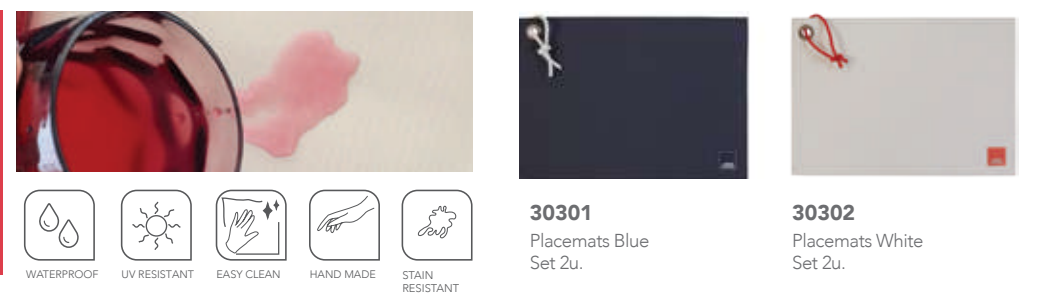

Waterproof

- **30301** Placemats Blue Set 2u.
- **30302** Placemats White Set 2u.