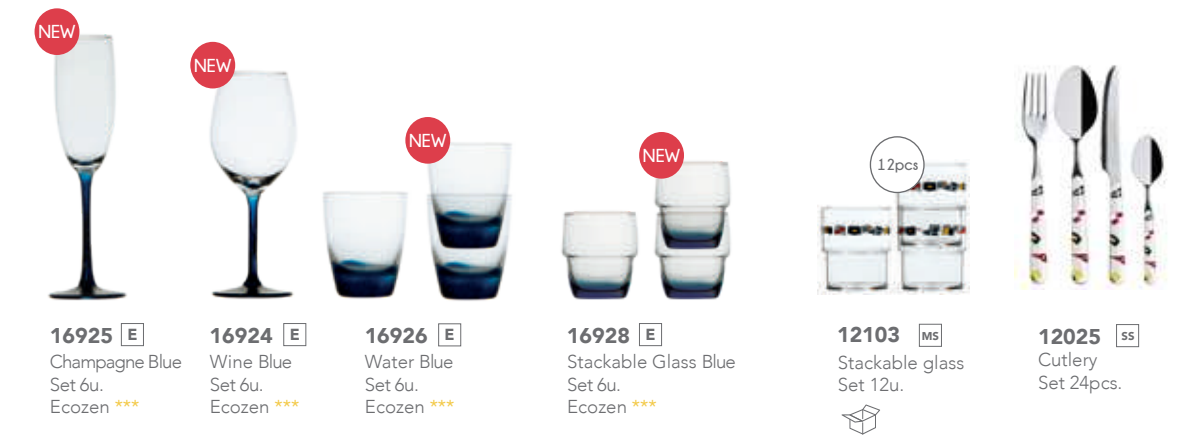

Made in ECOZEN