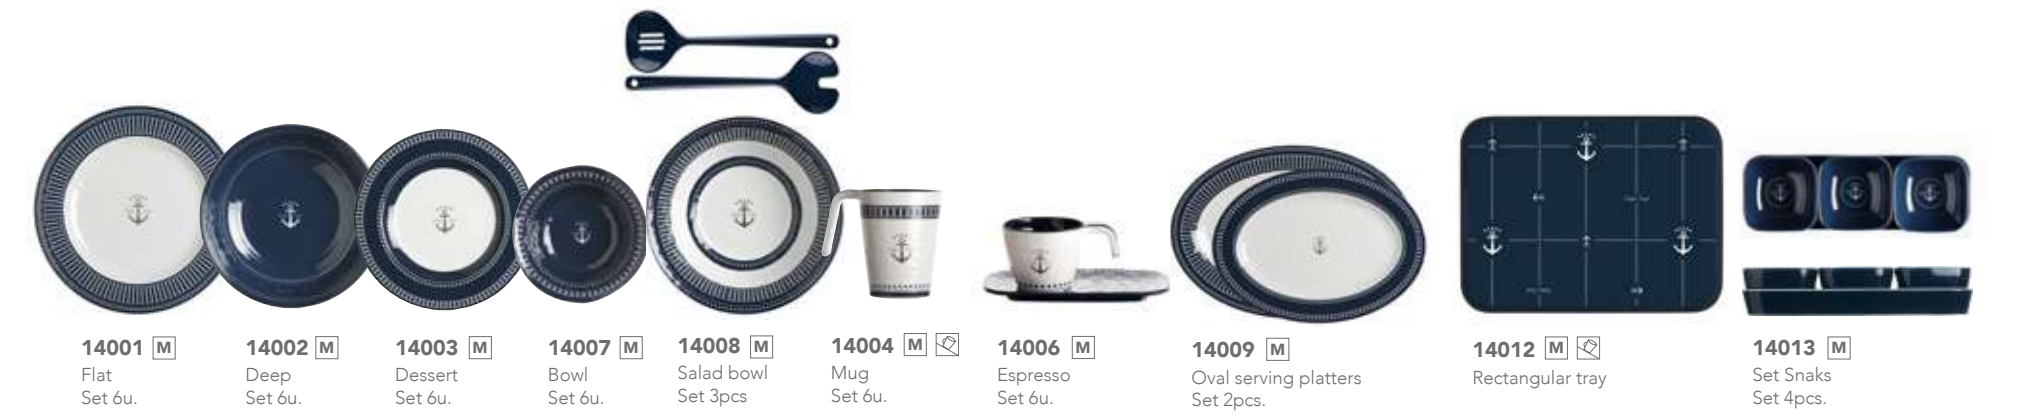

## Waterproof

Plastified tablecloth  
**14411** 115X100cm.  
**14412** 155X130cm.

**T-00091**  
Plastified Fabric

**14201** Placemats PVC Set 6u.

**30301**  
Placemats Blue Set 2u.

**14001** Flat Set 6u.  
**14002** Deep Set 6u.  
**14003** Dessert Set 6u.  
**14007** Bowl Set 6u.  
**14008** Salad bowl Set 3pcs.  
**14004** Mug Set 6u.  
**14006** Espresso Set 6u.  
**14009** Oval serving platters Set 2pcs.  
**14012** Rectangular tray  
**14013** Set Snaks Set 4pcs.