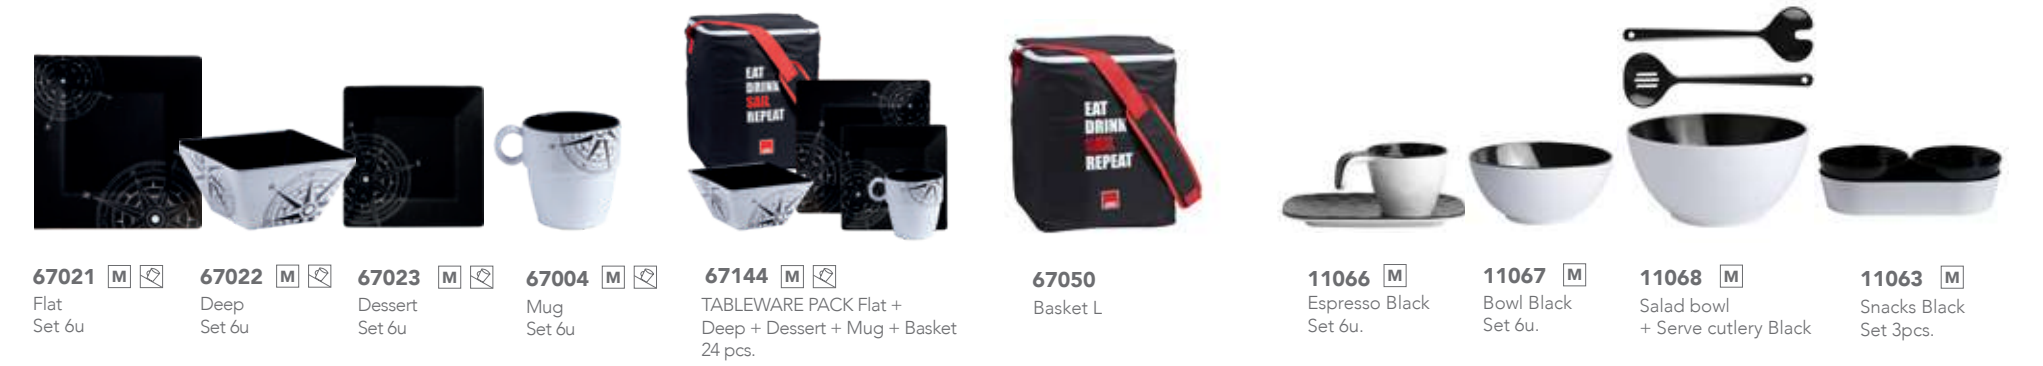

- **67021** **M** Flat Set 6u
- **67022** **M** Deep Set 6u
- **67023** **M** Dessert Set 6u
- **67004** **M** Mug Set 6u
- **67144** **M** TABLEWARE PACK Flat + Deep + Dessert + Mug + Basket 24 pcs.
- **67050** Basket L
- **11066** **M** Espresso Black Set 6u.
- **11067** **M** Bowl Black Set 6u.
- **11068** **M** Salad bowl + Serve cutlery Black
- **11063** **M** Snacks Black Set 3pcs.